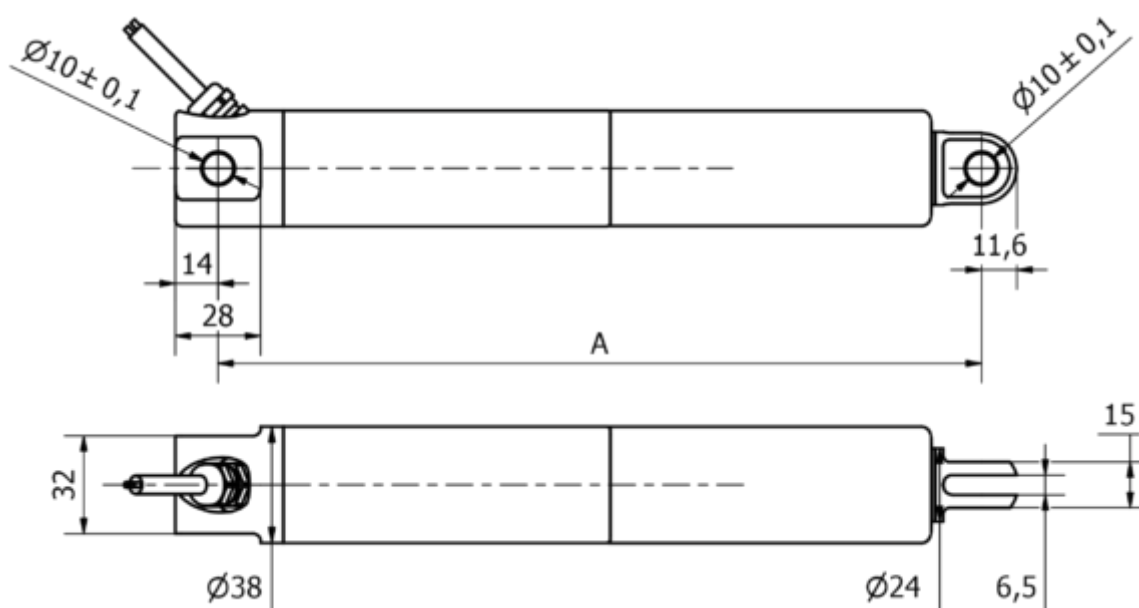

Varenummer: 8A38215008003LCNLSN0

Beskrivelse: KLEEl ine38, 150mm, 800N, 8 mm/s, Aluminium sort RAL9005, IP66
24 VDC, 3 m. kabel, Limit Switch, Clevis

Mål

A	= 200 + slaglængde/stroke
Hastighed mm/s	= 8 mm/s
Kabel længde	= 3 m
Option	= Limit switch
Slaglængde (mm)	= 150
Spænding	= 24 V